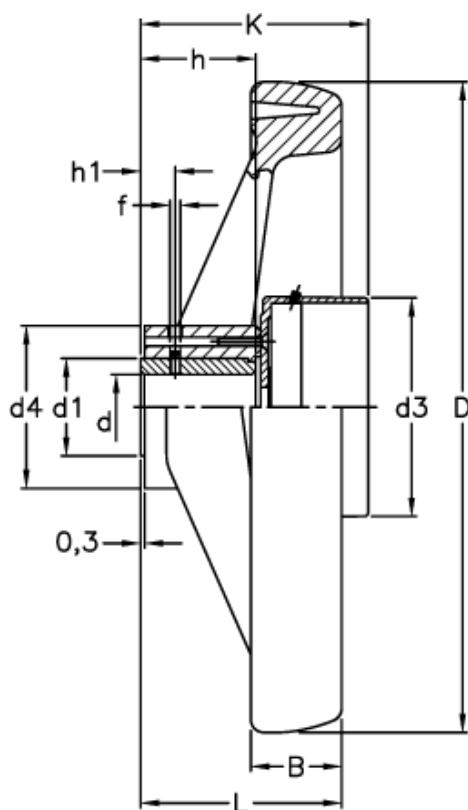

Varenummer: 2307033111
Beskrivelse: E+G Håndhjul
VRTP.160-GXX2-A14

Mål

B	= 25	h1	= 12
D	= 160	K	= 63
d1	= 26	L	= 51
d3	= 76		
d4	= 40		
d H7	= 14		
f	= M8		
h	= 27		